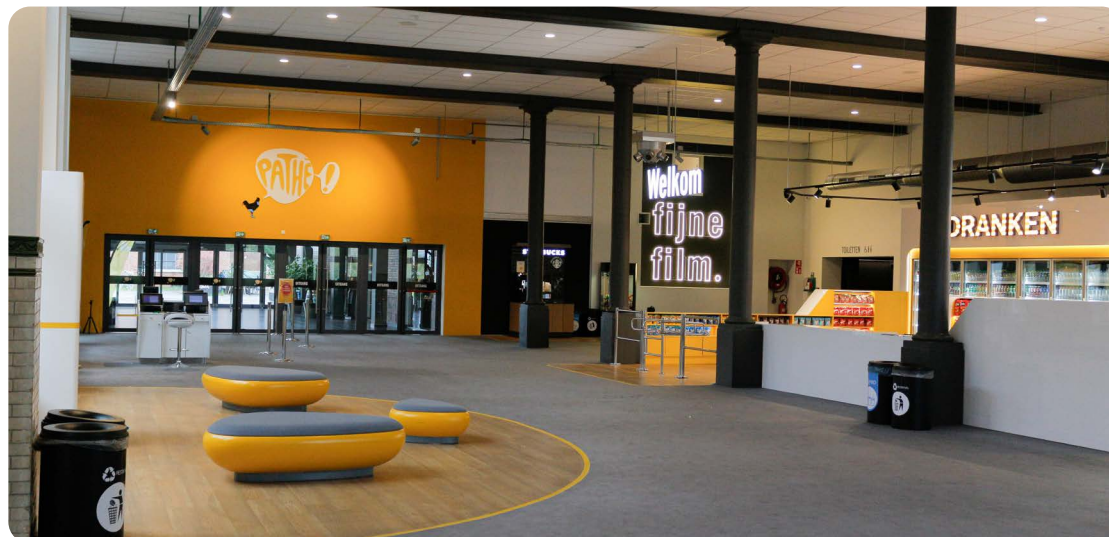

# PATHÉ GENK

C-Mine 1,  
3600 Genk

10  
SALLES

100 à 342

ESPACE RÉCEPTION

REAL D 3D

PARKING GRATUIT

TRANSPORTS

Pathé Genk dispose de **10 auditoriums** de 100 à 342 sièges et de foyers spacieux pouvant accueillir jusqu'à **400 personnes**. Disposant d'un grand parking gratuit et sublimé par sa situation privilégiée dans le cadre emblématique de C-Mine au cœur de Genk, le cinéma jouit d'une accessibilité aisée en voiture ou en transport en commun.