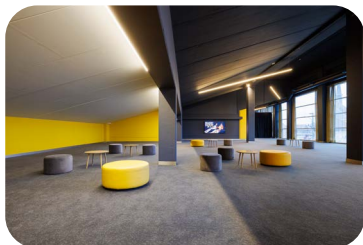

Pathé Sint-Niklaas dispose de **8 auditoriums** de 115 à 246 sièges entièrement équipés de Relax Seats et d'un foyer spacieux pouvant accueillir jusqu'à **400 personnes**. Situé à deux pas de la gare de Sint-Niklaas avec son parking relié directement à nos installations, le cinéma jouit d'une accessibilité aisée en voiture ou en transport en commun.

Les **Relax Seats** sont des fauteuils inclinables électriquement grâce à un bouton qui permet d'ajuster le dossier et le repose-pieds selon votre position préférée. Chaque siège est également équipé d'une petite tablette pratique pour y poser facilement des snacks, des boissons, un bloc-notes, ou un pc portable.