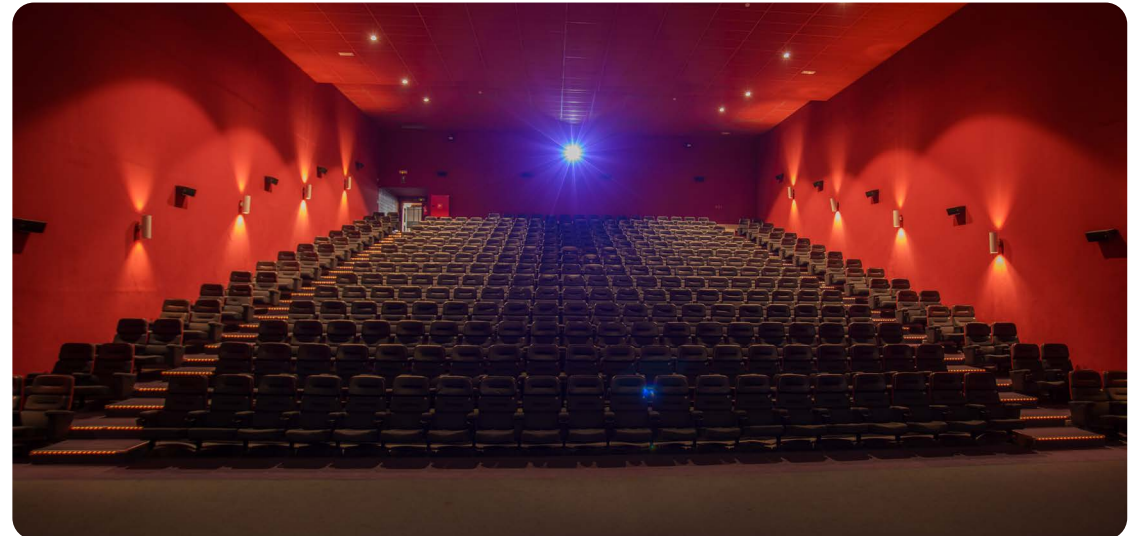

PATHÉ MAASMECHELEN

Zetellaan,
3630 Maasmechelen

11
SALLES

89 à 360

ESPACE RÉCEPTION

500

REAL D 3D

PARKING GRATUIT

TRANSPORTS

Pathé Maasmechelen dispose de **11 auditoriums** de 89 à 360 sièges et d'un foyer spacieux pouvant accueillir jusqu'à **500 personnes**. Situé à deux pas de Terhills et du Maasmechelen Outlet Village, le cinéma dispose d'un grand parking gratuit et jouit d'une accessibilité aisée en voiture ou en transport en commun.