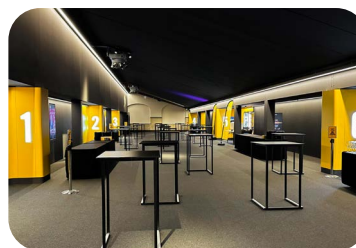

Pathé Genk dispose de **10 auditoriums** de 100 à 342 sièges et de foyers spacieux pouvant accueillir jusqu'à **400 personnes**. Disposant d'un grand parking gratuit et sublimé par sa situation privilégiée dans le cadre emblématique de C-Mine au cœur de Genk, le cinéma jouit d'une accessibilité aisée en voiture ou en transport en commun.