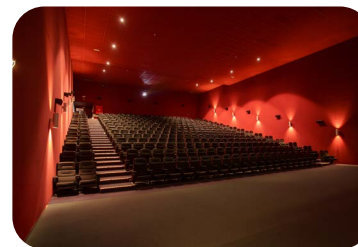

NOUS CONTACTER

RETOUR À LA MAP