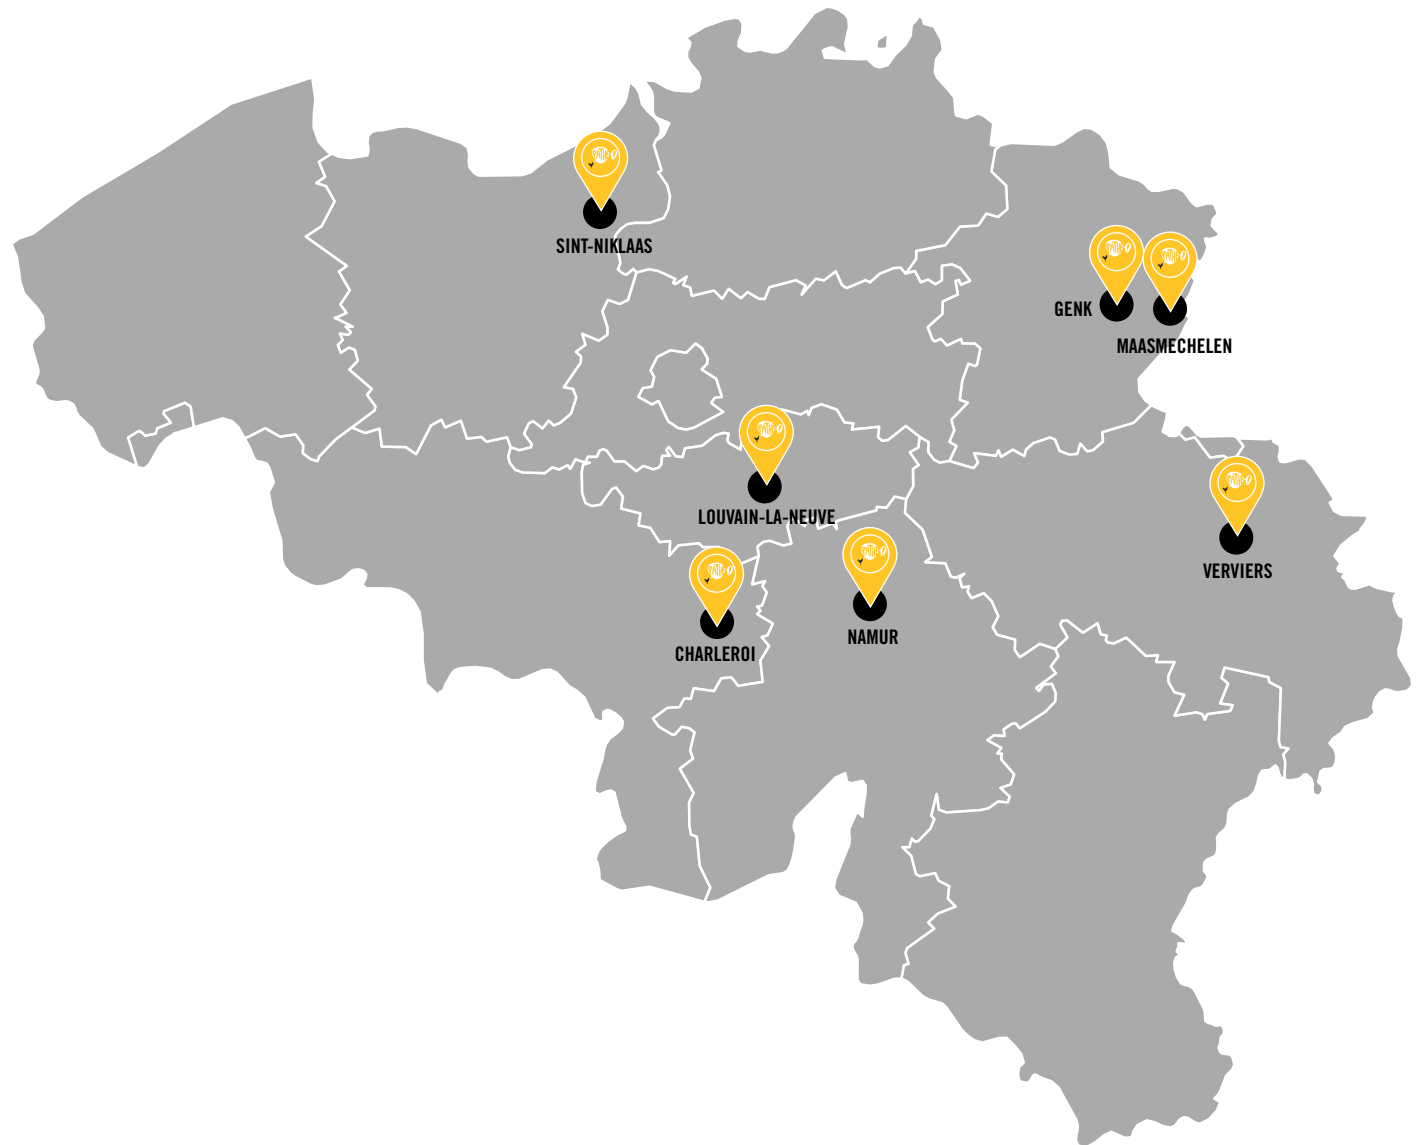

## LOCALISATION DES SALLES DE CINÉMA

**7** CINÉMAS  
**77** SALLES

PATHÉ CHARLEROI  
PATHÉ NAMUR  
PATHÉ LOUVAIN-LA-NEUVE  
PATHÉ VERVIERS  
PATHÉ SINT-NIKLAAS  
PATHÉ GENK  
PATHÉ MAASMECHELEN