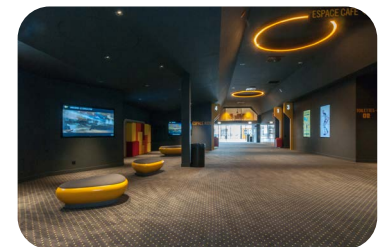

NOUS CONTACTER

RETOUR À LA MAP