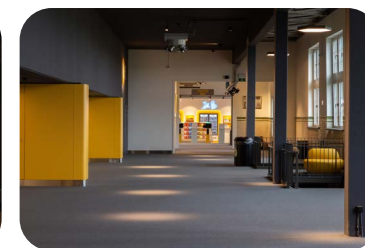

Pathé Genk dispose de **10 auditoriums** de 100 à 342 sièges et de foyers spacieux pouvant accueillir jusqu'à **400 personnes**. Disposant d'un grand parking gratuit et sublimé par sa situation privilégiée dans le cadre emblématique de C-Mine au cœur de Genk, le cinéma jouit d'une accessibilité aisée en voiture ou en transport en commun.