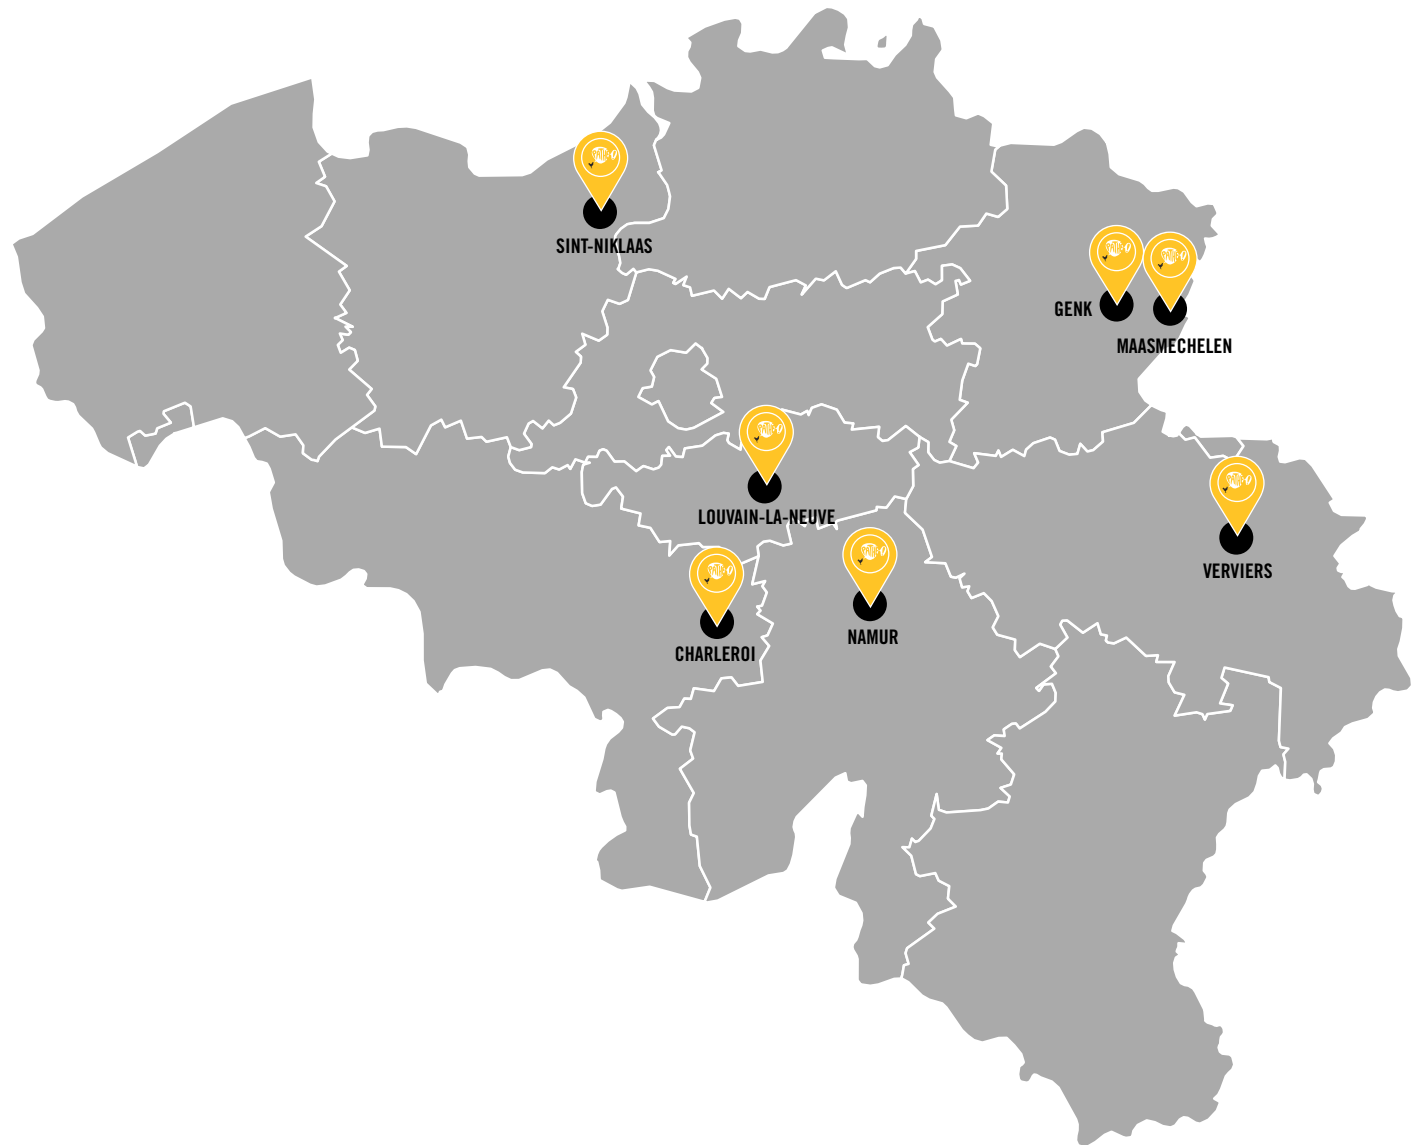

PATHÉ BELGIË

bioscopen

7 BIOSCOPEN

77 ZALEN

DE PATHÉ BIOSCOPEN IN BELGIË

6000. PATHÉ CHARLEROI

Een ultramoderne bioscoop met 15 zalen, inclusief IMAX en 4DX, gemakkelijk bereikbaar met de auto of het openbaar vervoer dankzij de ligging naast het shoppingcentrum Ville 2.

5100. PATHÉ NAMEN

Een bioscoop met 12 zalen en een ruime foyer die geschikt is voor alle soorten evenementen en gemakkelijk bereikbaar is met de auto of het openbaar vervoer dankzij de ligging naast het station van Jambes.

1348. PATHÉ LOUVAIN-LA-NEUVE

Een bioscoop met 13 zalen in het hart van Louvain-la-Neuve, met een polyvalente receptieruimte en de grootste zaal van Wallonië met 505 zitplaatsen.

DE PATHÉ BIOSCOPEN IN BELGIË

4800. PATHÉ VERVIERS

Een bioscoop met 8 zalen naast het winkelcentrum Crescend'eau in het hart van Verviers. De bioscoop heeft een polyvalente receptieruimte en is gemakkelijk bereikbaar met de auto of het openbaar vervoer.