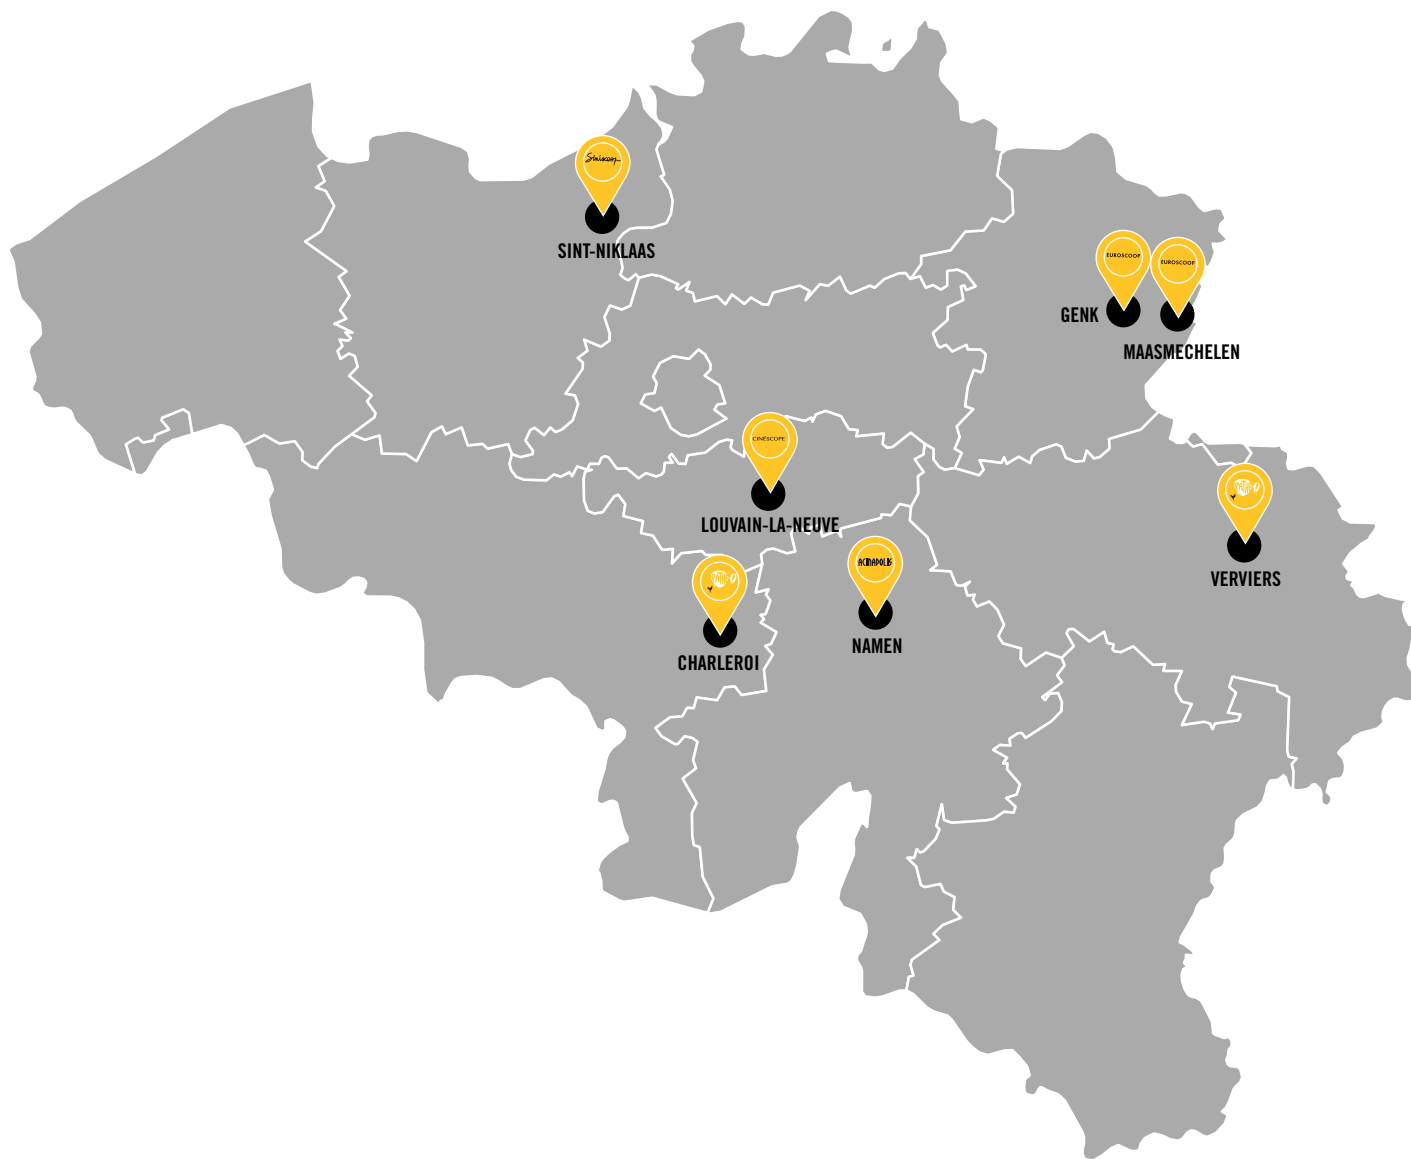

PATHÉ BELGIË

bioscopen

7 BIOSCOPEN

77 ZALEN

DE PATHÉ BIOSCOPEN IN BELGIË

6000. PATHÉ CHARLEROI

Een ultramoderne bioscoop met 15 zalen, inclusief IMAX en 4DX, gemakkelijk bereikbaar met de auto of het openbaar vervoer dankzij de ligging naast het shoppingcentrum Ville 2.

5100. ACINAPOLIS NAMEN

Een bioscoop met 12 zalen en een ruime foyer die geschikt is voor alle soorten evenementen en gemakkelijk bereikbaar is met de auto of het openbaar vervoer dankzij de ligging naast het station van Jambes.

4800. PATHÉ VERVIERS

Een bioscoop met 8 zalen naast het winkelcentrum Crescend'eau in het hart van Verviers. De bioscoop heeft een polyvalente receptieruimte en is gemakkelijk bereikbaar met de auto of het openbaar vervoer.

3600. EUROSCOOP GENK

Een bioscoop met 10 zalen midden in het cultuurhistorische kader van C-Mine in het hart van Genk. De bioscoop heeft een ruime foyer die geschikt is voor alle soorten evenementen en is gemakkelijk bereikbaar met de auto of het openbaar vervoer.